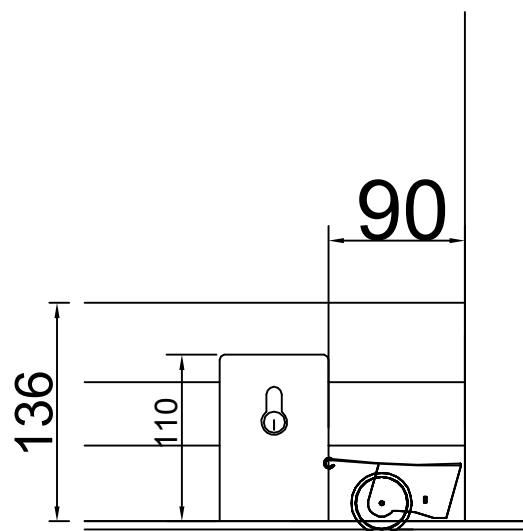

Einbausituation Bodenschloß

Dorma Art.Nr.05.100
LM silber

Bodenbuchse \varnothing 25 mm

Projekt:

Di:vision Trennwandsysteme

Bezeichnung:

Bodenschloß und Bodenbuchse

Datei:

Zchngs.-Nr.:

Z 0017

Planverfasser:

C. W.

Maßstab:

M 1 : 1

Datum:

03.12.08