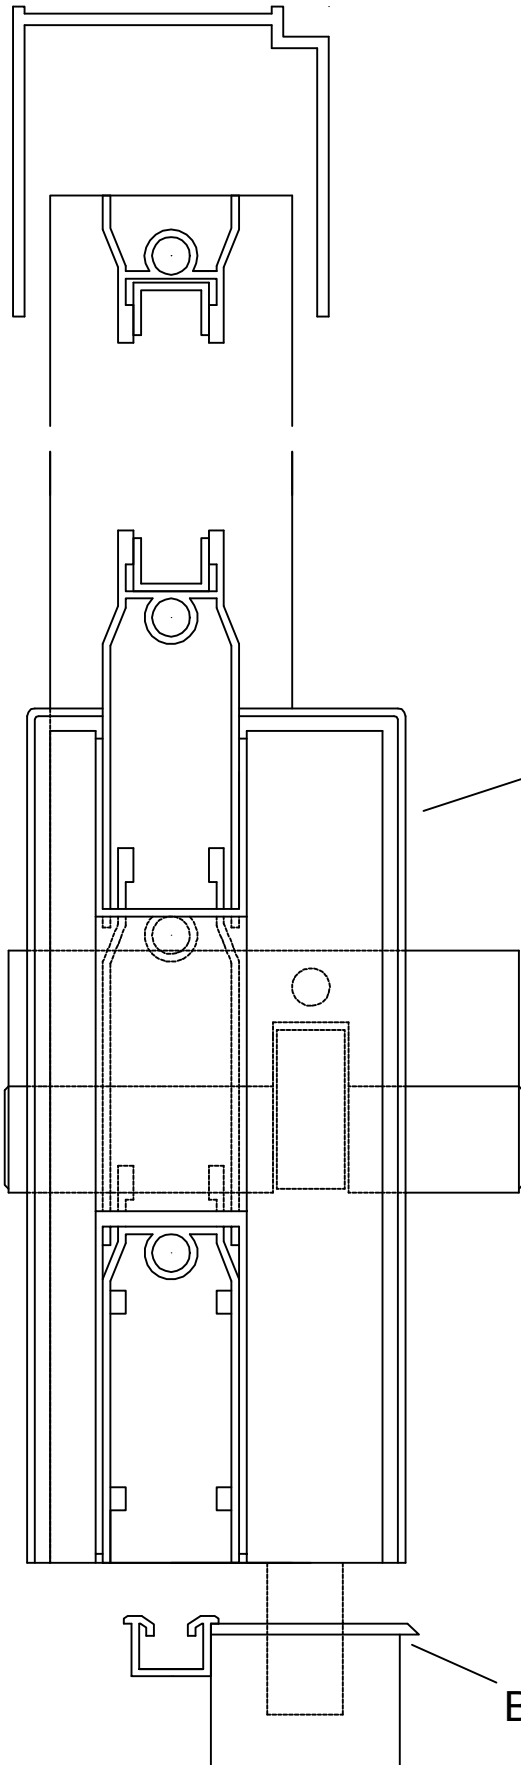

Einbausituation Bodenschloß

Dorma Art.Nr.05.100
LM silber

Bodenbuchse \varnothing 25 mm

Projekt:

Di:vision Trennwandsysteme

Bezeichnung:

Bodenschloß und Bodenbuchse

Datei:

Zchngs.-Nr.:

Z 0017

Planverfasser:

C. W.

Maßstab:

M 1 : 1

Datum:

03.12.08