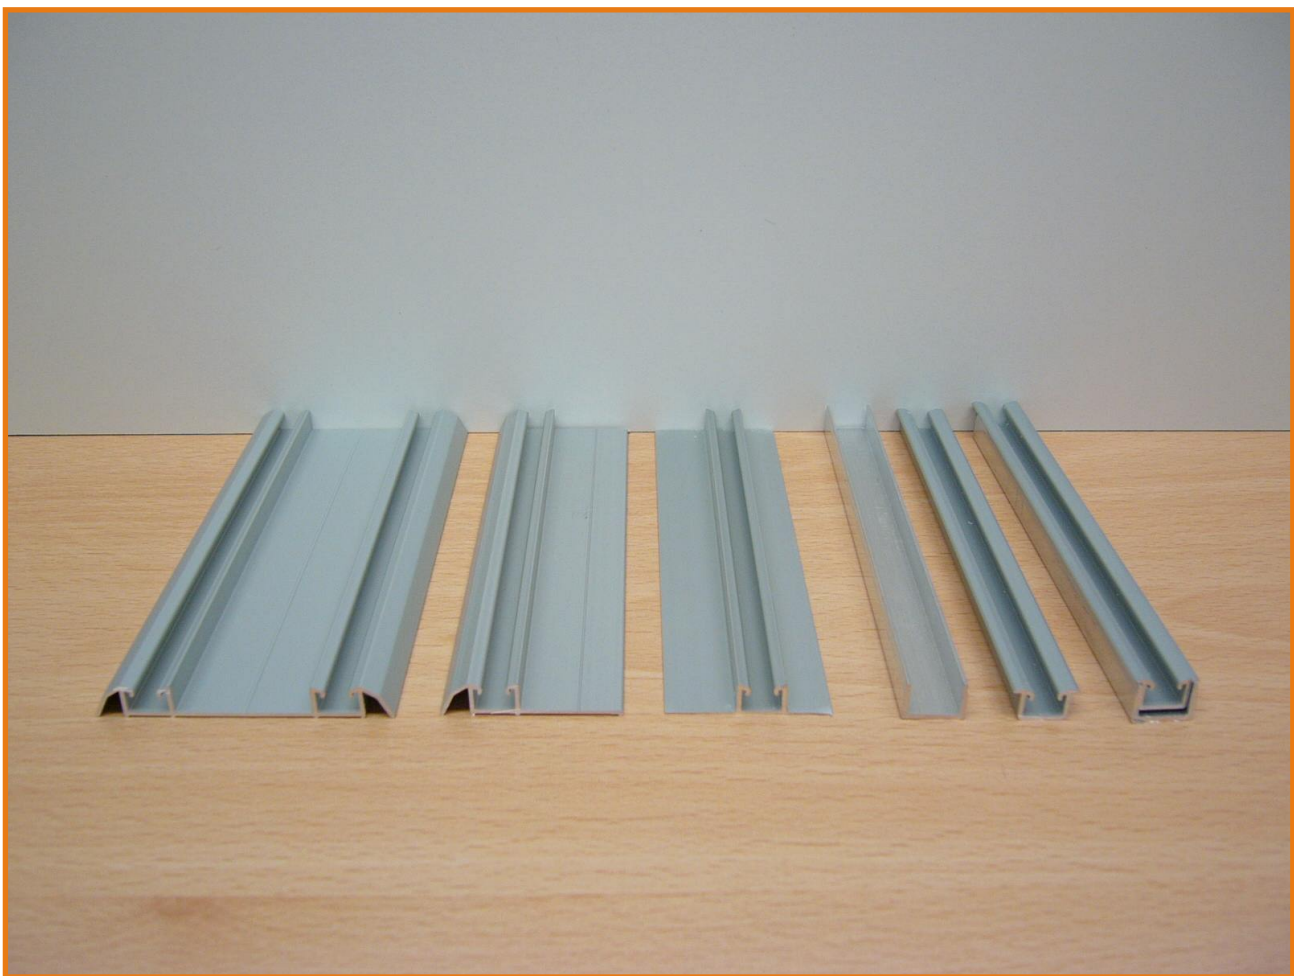

Wenn Sie weiche, runde Formen bevorzugen verwenden Sie **slide uno** oder **slide wing**. Die **slide quattro** Profile zeichnen sich durch ein gradliniges, schnörkelloses Design aus. Das **symmetrische quattro** Profil eignet sich in besonderer Weise für Raumteiler und Durchgangsbereiche.

## Laufwerke und Zubehör

Laufwerk unten

Führungsrolle oben

Positionsstopper unten und oben

## Bodenschiene für verschiedene Anwendungen

Bodenschiene 2-läufig  
aufgesetzt

Bodenschiene 1-läufig  
aufgesetzt

Bodenschiene  
für Teppichboden

Montageprofil  
für eingelassene  
Bodenschiene

Bodenschiene  
eingelassen

Bodenschiene,  
eingelassen mit  
Montageprofil