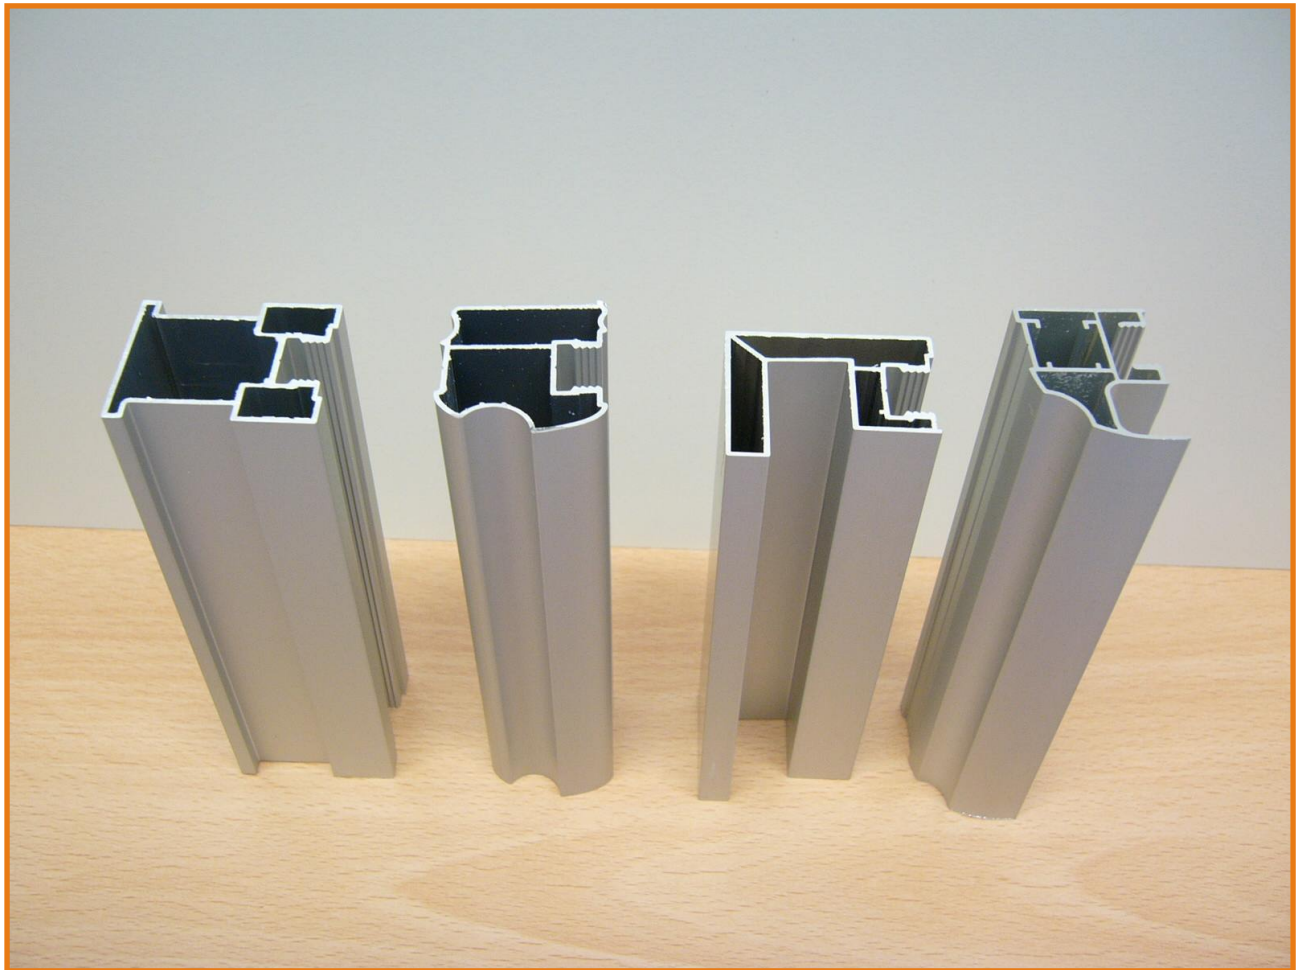

## Senkrechte Rahmenprofile

slide quattro  
symetisch

slide uno

slide quattro  
asymetisch

slide wing

di:vision bietet Ihnen eine große Vielfalt an Griffprofilen. Damit können sich unsere Gleittüren perfekt an jede Raumsituation anpassen.

Wenn Sie weiche, runde Formen bevorzugen verwenden Sie **slide uno** oder **slide wing**. Die **slide quattro** Profile zeichnen sich durch ein gradliniges, schnörkelloses Design aus. Das **symmetrische quattro** Profil eignet sich in besonderer Weise für Raumteiler und Durchgangsbereiche.

## Bodenschiene für verschiedene Anwendungen

Bodenschiene 2-läufig  
aufgesetzt

Bodenschiene 1-läufig  
aufgesetzt

Bodenschiene  
für Teppichboden

Montageprofil  
für eingelassene  
Bodenschiene

Bodenschiene  
eingelassen

Bodenschiene,  
eingelassen mit  
Montageprofil